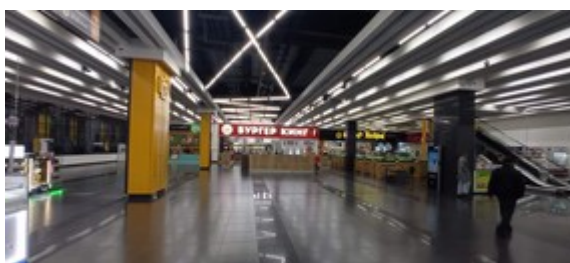

Комментарий: ТЦ "ПокровSky" предлагает в аренду вновь устраиваемые торговые площади на цокольном этаже, площадью от 25 до 8150 кв.м. ТЦ «ПОКРОВСКИЙ» – современный торговый центр в самом сердце нового общественного центра Красноярска. Комплекс расположен в современном динамично развивающемся микрорайоне Покровском. Это историческая часть Красноярска, получившая новый виток развития. ТЦ расположен в непосредственной близости к основным транспортным артериям города – ул. Шахтеров, ул. Караульной, ул. 9 Мая, – что делает его доступным из любого района города. Охват первичной зоны обслуживания составляет более 150 000 человек с достатком средний + В ТЦ расположены: Гипермаркет «Лента», Краевая спортивная школа по художественной и эстетической гимнастике, Фитнес-центр NRGym, ресторан Baker Street, DNS, Мир одежды обуви, салоны связи, фудкорт и др. Условия аренды обсуждаются в индивидуальном порядке. Сайт: <https://realty.jcat.ru/cd2092e2/?utm_source=nndv&utm_medium=paidsearch>.

Контакт:

телефон: (зарегистрируйтесь и войдите, чтобы увидеть), смотреть на сайте:

<https://krasnoyarsk.nndv.ru/kommercheskaia/sdam/torgovyipavilon/241594.html>

email (скрыт), отправить письмо через сайт:

<https://krasnoyarsk.nndv.ru/kommercheskaia/sdam/torgovyipavilon/241594?pismo=1>

Размещено: с 02.04.24 16:11:32 до 02.04.25 16:11:32

Фото:

QR код (поднесите мобильный телефон для сканирования):